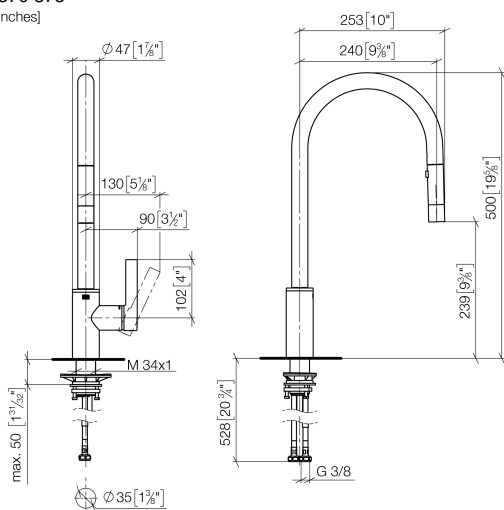

33 870 875

- saillie 240 mm
- bec pivotant 360°
- en option, possibilité de limiter le pivotement avec un set de limitation de pivotement 12 823 970 90
- jet laminaire et jet douchette
- hauteur de robinetterie 500 mm
- hauteur jusqu'au mousseur: 240 mm
- diamètre de percement 35 mm
- Flexible de douche en métal 1800 mm
- tête de douchette avec système anticalcaire
- débit d'eau maxi. 10,4 l/min avec une pression d'écoulement de 3 bars
- sans plomb
- Ce produit contribue au respect des exigences des systèmes d'évaluation des bâtiments écologiques, par exemple LEED®, BREEAM®, DGNB

33 870 875

mm [inches]

Diagramme de débit

Certificats

LGA_28657.

GDV_0400314.

33 870 875

33 870 875

Liste des pièces de rechange

N°	Article Numéro	Désignation	Fréquence de montage	Délai de livraison
1	90 12 11 148 00-93	douche	1	20
2	04 30 02 120 00-85	flexible	1	30
3	90 28 22 304 00-93	bec déverseur	1	20
4	09 28 10 160 90	anneau	2	2
5	09 18 40 186 90	douille	1	2
6	09 30 11 203 90	anneau	1	2
7	90 15 05 064 05 90	cartouche	1	2
8	09 14 10 190 90	joint	1	2
9	09 28 30 030-93	hotte	1	60
10	09 20 87 020-93	poignée	1	60
11	90 31 11 063 00 90	tige	1	2
12	90 31 20 087 00-93	bonde de fond	1	20
13	09 14 10 036 90	joint	1	2
14	04 30 04 101 00 90	flexible	2	2
15	04 28 20 067 00 90	tuyau	1	2
16	04 30 11 040 00 90	set de fixation	1	2
17	09 20 93 056 90	élément insérable	1	2
18	90 24 03 253 00 90	adaptateur	1	2
19	09 30 03 038 90	flexible	1	2
20	04 21 50 010 00 90	accessoires	1	2
21	90 30 09 031 00 90	clé à écrou	1	2