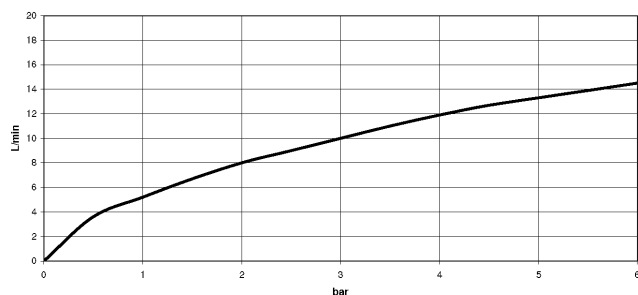

33 870 875

- saillie 240 mm
- bec pivotant 360°
- en option, possibilité de limiter le pivotement avec un set de limitation de pivotement 12 823 970 90
- jet laminaire et jet douchette
- hauteur de robinetterie 500 mm
- hauteur jusqu'au mousseur: 240 mm
- diamètre de percement 35 mm
- Flexible de douche en métal 1800 mm
- tête de douchette avec système anticalcaire
- débit d'eau maxi. 10,4 l/min avec une pression d'écoulement de 3 bars
- sans plomb
- Ce produit contribue au respect des exigences des systèmes d'évaluation des bâtiments écologiques, par exemple LEED®, BREEAM®, DGNB

33 870 875

mm [inches]

Diagramme de débit

Certificats

LGA_28657.

GDV_0400314.

33 870 875

33 870 875