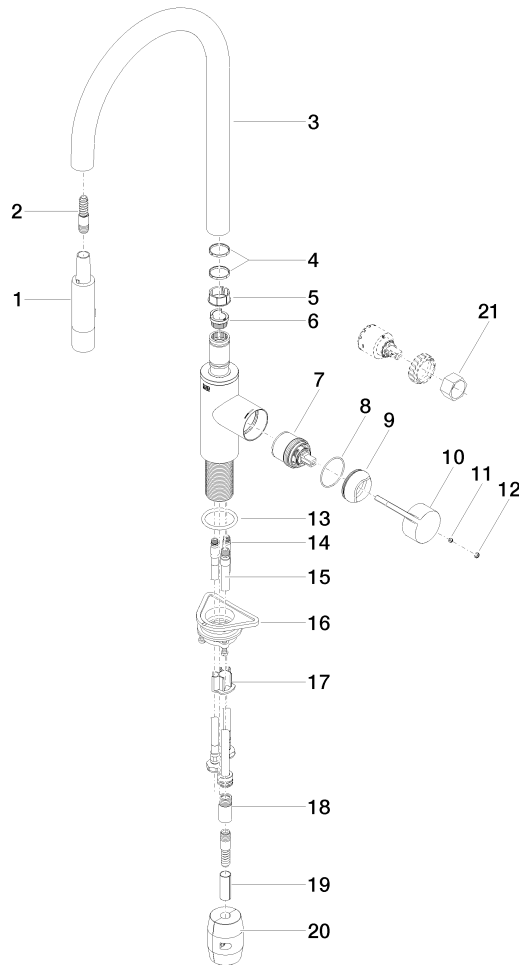

33 870 875

- saillie 240 mm
- bec pivotant 360°
- en option, possibilité de limiter le pivotement avec un set de limitation de pivotement 12 823 970 90
- jet laminaire et jet douchette
- hauteur de robinetterie 500 mm
- hauteur jusqu'au mousseur: 240 mm
- diamètre de percement 35 mm
- Flexible de douche en métal 1800 mm
- tête de douchette avec système anticalcaire
- débit d'eau maxi. 10,4 l/min avec une pression d'écoulement de 3 bars
- sans plomb
- Ce produit contribue au respect des exigences des systèmes d'évaluation des bâtiments écologiques, par exemple LEED®, BREEAM®, DGNB

Accessoires recommandés

Kit de limitation de pivotement - 12 823 970 90

Accessoires recommandés

Distributeur sans rosace - Chrome brossé 82 424 970-93

Accessoires recommandés

Commande de vidage individuelle manuelle - Chrome brossé 10 712 970-93

33 870 875

mm [inches]

Diagramme de débit

Certificats

LGA_28657.

GDV_0400314.

33 870 875

33 870 875

Liste des pièces de rechange

N°	Article Numéro	Désignation	Fréquence de montage	Délai de livraison
1	90 12 11 148 00-93	douche	1	20
2	04 30 02 120 00-85	flexible	1	30
3	90 28 22 304 00-93	bec déverseur	1	20
4	09 28 10 160 90	anneau	2	2
5	09 18 40 186 90	douille	1	2
6	09 30 11 203 90	anneau	1	2
7	90 15 05 064 05 90	cartouche	1	2
8	09 14 10 190 90	joint	1	2
9	09 28 30 030-93	hotte	1	60
10	09 20 87 020-93	poignée	1	60
11	90 31 11 063 00 90	tige	1	2
12	90 31 20 087 00-93	bonde de fond	1	20
13	09 14 10 036 90	joint	1	2
14	04 30 04 101 00 90	flexible	2	2
15	04 28 20 067 00 90	tuyau	1	2
16	04 30 11 040 00 90	set de fixation	1	2
17	09 20 93 056 90	élément insérable	1	2
18	90 24 03 253 00 90	adaptateur	1	2
19	09 30 03 038 90	flexible	1	2
20	04 21 50 010 00 90	accessoires	1	2
21	90 30 09 031 00 90	clé à écrou	1	2